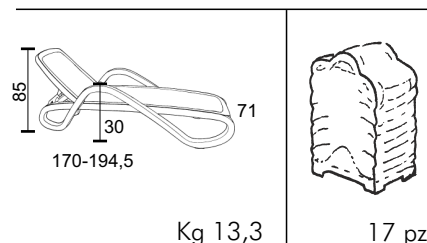

Ref. 40416

BIANCO Trama Beige 40416.00.078	BIANCO Bianco 40416.00.108	BIANCO Blu 40416.00.112	BIANCO Beige 40416.00.115	BIANCO Trama Bianco 40416.00.121	BIANCO Tortora 40416.00.124	ANTRACITE Trama Beige 40416.02.078
ANTRACITE Trama Antracite 40416.02.116	CAFFÈ' Trama Beige 40416.05.078	CAFFÈ' Beige 40416.05.115	CAFFÈ' Trama Caffè 40416.05.117	TORTORA Trama Bianco 40416.10.121	TORTORA Tortora 40416.10.124	FORESTA Beige 40416.23.078